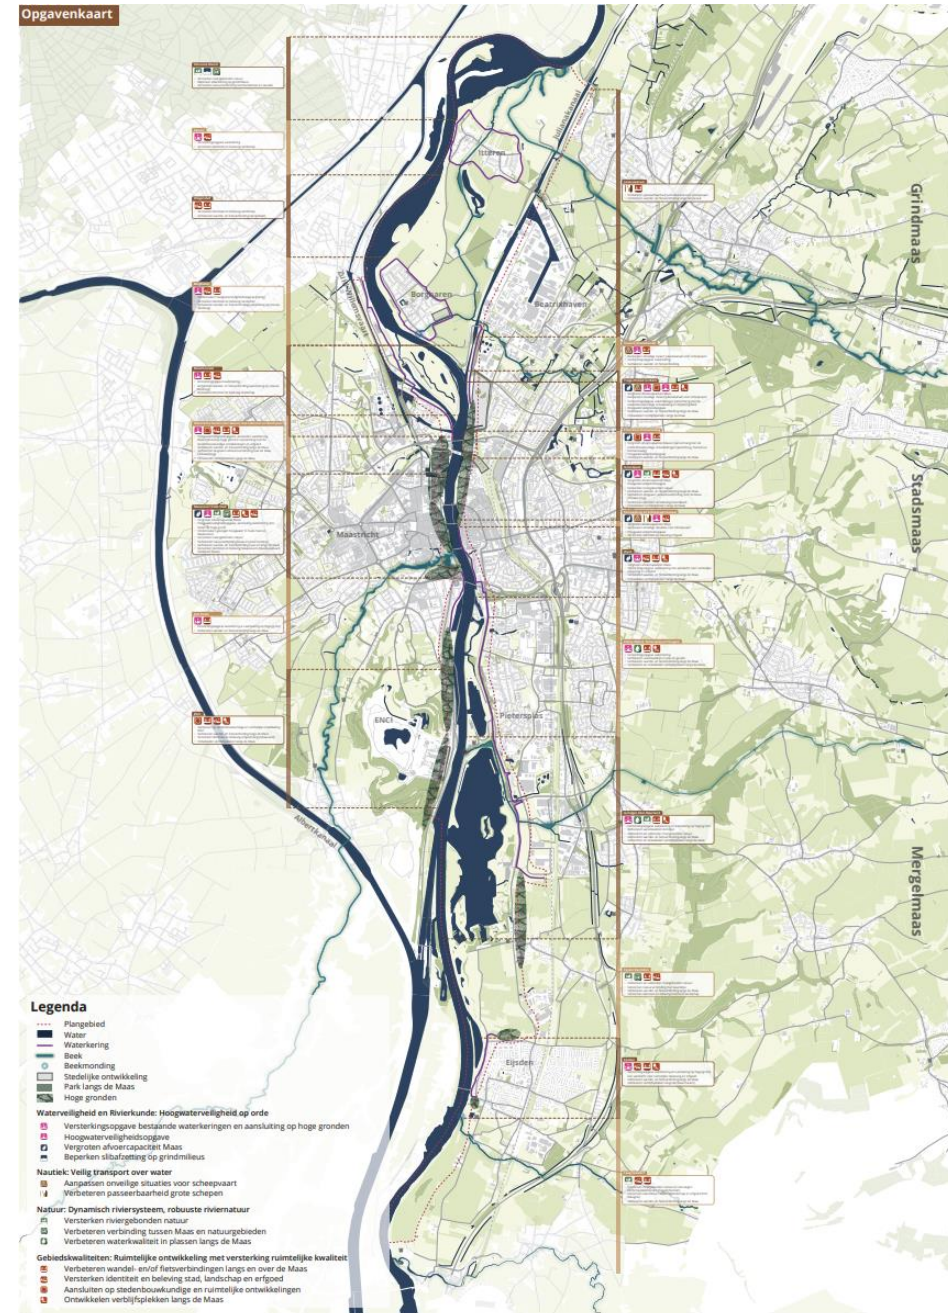

# Zoeken naar integraliteit en samenhang

- In 2023 verkenning gestart voor vinden van integrale oplossing voor de opgaven
- Integraal & in samenhang: maatregelen beïnvloeden elkaar
- Plangebied van Belgische grens bij Eijsden tot aan monding van de Geul
- Plangebied bestaat uit drie delen;
  - Grindmaas = Geulmonding tot aan stuw Borgharen
  - Stadsmaas = stuw Borgharen tot aan J.F. Kennedybrug
  - Mergelmaas = J.F. Kennedybrug tot aan de Belgische grens

# Opgaven op kaart

- Hoogwaterveiligheid
- Natuur
- Scheepvaartveiligheid
- Ruimtelijke ontwikkeling & kwaliteit

zuidelijk  
maasdal